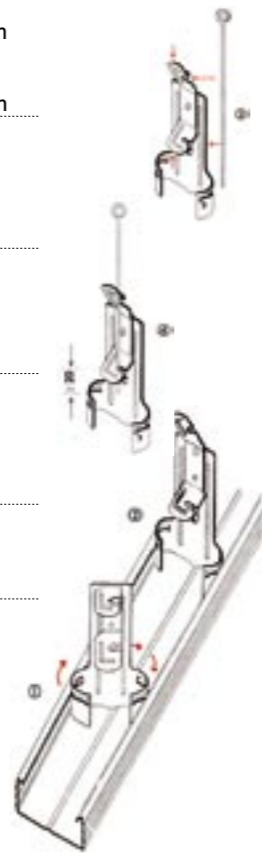

## Accessoires voor plafondsysteem Accessoires systèmes pour plafond

Type		a mm	longeur mm	Conditionnement par boîte par carton	
		a mm	lengte mm	B esteleenheid per bundel	per karton
<i>ECLISSE (petite)</i>	<i>NPP011</i>	80	x	100	x
Verbindingsstuk (klein)					
<i>SUSPENSE A RESSORT</i>	<i>NPP022</i>	100	x	100	x
Hanger met veer					
<i>TIGE A CELLET</i>	<i>NPP06</i>	250 500 1000	x x x	100 100 100	x x x
Hanger met veer					
<i>CAVALIER D'ANCRAGE</i>	<i>NPP041</i>	x	x	100	x
Kruisverbinder					
<i>SUSPENTE</i>	<i>NPP021</i>	170	x	100	x
Plafondhanger					

## Wandprofielen DIN18182 Profils de cloison DIN 18182

Type	a	longeur	Conditionnement	
	mm	mm	par botte	par palette
	a	lengte	B esteleenheid	
	mm	mm	per bundel	per pallet
<b>RAILS</b>  <b>NPH</b>	50	2600	8	448
	50	4000	8	448
	70	4000	8	320
	75	4000	8	304
	100	4000	8	216